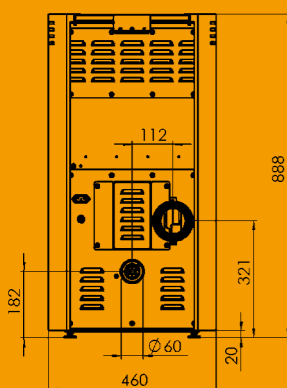

Auris 6, le poêle à granulés

Auris 6, le poêle à granulés

Dimensions exactes

Vue de face

Vue arrière

Plan d'implantation

Données techniques Auris 6

6 kW

Puissance de chauffage :	2,3 - 6 kW
Hauteur :	888 mm
Largeur :	460 mm
Profondeur :	583 mm
Poids avec revêtement métal :	140 kg
Branchement air frais :	Ø 60 mm
Raccord de sortie de fumée :	Ø 100 mm
Capacité de chauffage* :	jusqu'à 210 m ³
Capacité en combustible :	18 kg
Durée de combustion** :	jusqu'à 36 h
Rendement (puissance calorifique nom.)*** :	> 90%
Rendement (charge partielle)*** :	> 90%
Température des gaz d'échappement (min./max.) :	~ 100° C / 160° C
Recommandation pour la cheminée :	insensible à l'humidité
Raccordement électrique :	~ 230 V / 50Hz
Puissance électrique absorbée :	20 - 100 W
Thermostat ambiant :	monté
Allumeur en céramique :	intégré
Combustible admissible :	granulés de bois à teneur faible en poussière ; ÖNORM M7135, DIN 51731, DIN Plus, EN 14691-2