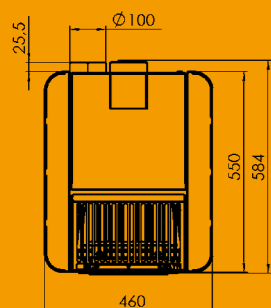

Auris 6, le poêle à granulés

Auris 6, le poêle à granulés

Dimensions exactes

Vue de face

Vue arrière

Plan d'implantation

Données techniques Auris 6

6 kW

Puissance de chauffage :	2,3 - 6 kW
Hauteur :	888 mm
Largeur :	460 mm
Profondeur :	583 mm
Poids avec revêtement métal :	140 kg
Branchement air frais :	Ø 60 mm
Raccord de sortie de fumée :	Ø 100 mm
Capacité de chauffage* :	jusqu'à 210 m ³
Capacité en combustible :	18 kg
Durée de combustion** :	jusqu'à 36 h
Rendement (puissance calorifique nom.)*** :	> 90%
Rendement (charge partielle)*** :	> 90%
Température des gaz d'échappement (min./max.) :	~ 100° C / 160° C
Recommandation pour la cheminée :	insensible à l'humidité
Raccordement électrique :	~ 230 V / 50Hz
Puissance électrique absorbée :	20 - 100 W
Thermostat ambiant :	monté
Allumeur en céramique :	intégré
Combustible admissible :	granulés de bois à teneur faible en poussière ; ÖNORM M7135, DIN 51731, DIN Plus, EN 14691-2