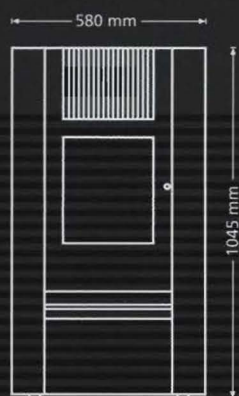

Exactes: dimensions

Vue de face