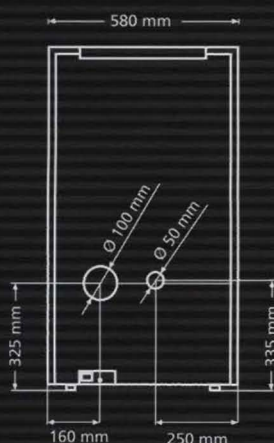

Vue arrière

Plan