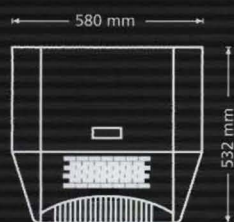

Exactes: dimensions

Vue de face

Vue arrière

Plan

calimax Poêle à granulés Popers

Coloris et habillages, voir www.calimax.com

Divers matériaux et couleurs sont disponibles au choix pour les revêtements:

Acier: 1 gris couleur fonte 2 argent 3 rouge rubis 4 blanc

Céramique: 5 mais 6 terre 7 perla

Données techniques Popers:	8 kW	10 kW
Puissance de chauffage:	2,4 – 8 kW	2,4 – 10 kW
Hauteur:	1045 mm	1045 mm
Largeur:	580 mm	580 mm
Profondeur:	532 mm	532 mm
Poids avec habillage en tôle:	140 kg	140 kg
Poids avec habillage céramique:	150 kg	150 kg
Capacité de chauffage*:	jusqu'à 200 m³	jusqu'à 300 m³
Raccord de sortie de fumée:	Ø 100 mm	Ø 100 mm
Capacité en combustible:	30 kg	30 kg
Durée de combustion**:	jusqu'à 60 heures	jusqu'à 50 heures
Rendement (Puissance calorifique nominale)***:	92,4%	91,4%
Rendement (charge partielle)***:	93,9%	93,9%
Raccordement électrique:	~ 230 V / 50Hz	~ 230 V / 50Hz
Puissance électrique absorbée:	25 – 80 W	25 – 80 W
Thermostat ambiant:	monté	monté
Allumeur céramique:	monté	monté
Combustible admissible: Granulés de bois à teneur faible en poussière; ÖNORM M7135, DIN 51731, DIN Plus		

* la capacité de chauffage de l'appareil varie en fonction de l'isolation thermique et de l'intervalle d'aération.
** la durée de combustion varie en fonction de la capacité de chauffage ainsi que de la qualité du combustible.
*** enregistré sous des conditions de test.

Tolérances de dimension +/-3mm. Sous réserve de modifications. Produit homologué auprès de l' Université Technique de Vienne (Autriche) selon EN 14785. Conforme aux valeurs limite d'émission, selon l'article 15a B-V. Attention! Les prescriptions régionales concernant le type de cheminée, la sécurité contre l'incendie, le lieu de montage etc. sont à prendre en compte

Votre conseiller de vente:

calimax®